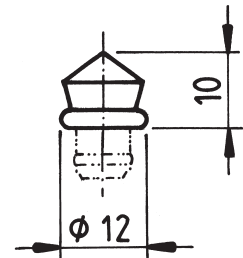

12 mm Rollen-Ø

Lappenbreite ab Rolle: Rahmenlappen 24 mm
 Türflappen 29 mm

ZK W

ZK D

80 mm Bandlänge, Linsenköpfe

| Best.-Nr. | Oberfläche | |
|-----------|-------------------|------------|
| 40816 | messing-polirt | DIN rechts |
| 40817 | messing-polirt | DIN links |
| 40826 | messing-matt | DIN rechts |
| 40827 | messing-matt | DIN links |
| 40836 | matt-vernickelt | DIN rechts |
| 40837 | matt-vernickelt | DIN links |
| 40846 | polirt-vernickelt | DIN rechts |
| 40847 | polirt-vernickelt | DIN links |
| 40856 | altdeutsch-antik | DIN rechts |
| 40857 | altdeutsch-antik | DIN links |
| 40866 | brüniert | DIN rechts |
| 40867 | brüniert | DIN links |