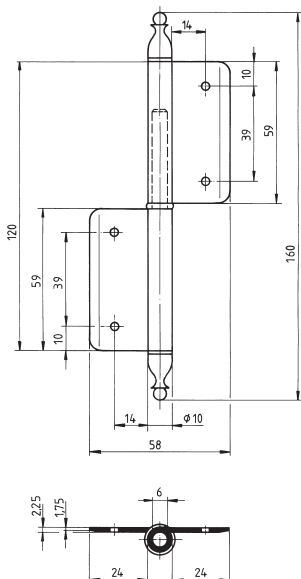

**Bandlänge 80 mm
Rollen-Ø 8 mm**

**Bandlänge 120 mm
Rollen-Ø 10 mm**

Fitschenband für überfälzte Türen Messing-Ausführung

Rollen-Ø 8 mm und 10 mm,
Lappen versetzt.

Aus Profilmaterial, gefräst und gebohrt,
mit Stahlstift, Zwischenring und
Zierknöpfen ZK 19.

8 mm Rollendurchmesser, 80 mm Bandlänge, zyl.

Best.-Nr. Oberfläche

| | | |
|--------|------------------|------------|
| 308016 | messing-polier | DIN rechts |
| 308017 | messing-polier | DIN links |
| 308026 | messing-matt | DIN rechts |
| 308027 | messing-matt | DIN links |
| 308056 | altdeutsch-antik | DIN rechts |
| 308057 | altdeutsch-antik | DIN links |
| 308006 | roh | DIN rechts |
| 308007 | roh | DIN links |

10 mm Rollendurchmesser, 100 mm Bandlänge, zyl.

Best.-Nr. Oberfläche

| | | |
|--------|------------------|------------|
| 601016 | messing-polier | DIN rechts |
| 601017 | messing-polier | DIN links |
| 601026 | messing-matt | DIN rechts |
| 601027 | messing-matt | DIN links |
| 601056 | altdeutsch-antik | DIN rechts |
| 601057 | altdeutsch-antik | DIN links |
| 601006 | roh | DIN rechts |
| 601007 | roh | DIN links |

10 mm Rollendurchmesser, 120 mm Bandlänge, zyl.

Best.-Nr. Oberfläche

| | | |
|--------|------------------|------------|
| 601216 | messing-polier | DIN rechts |
| 601217 | messing-polier | DIN links |
| 601226 | messing-matt | DIN rechts |
| 601227 | messing-matt | DIN links |
| 601256 | altdeutsch-antik | DIN rechts |
| 601257 | altdeutsch-antik | DIN links |
| 601206 | roh | DIN rechts |
| 601207 | roh | DIN links |