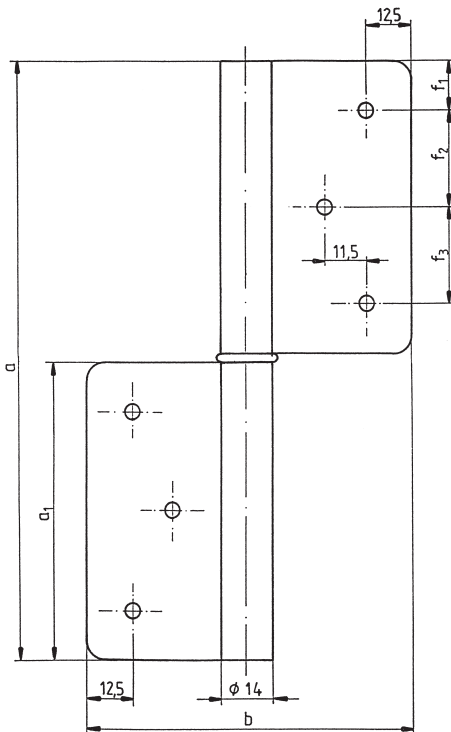

Fitschenbänder Messing-Ausführung

Aus Profilmaterial, gefräst und gebohrt,
mit Stahlstift,
mit angefrästen Linsenköpfen oder
mit Zierknöpfen ZK 19.

Mit 2 versetzten Lappen, 14 mm Rollen-Ø

Lappenbreite ab Rolle: Rahmenlappen 38 mm
Türlappen 38 mm

In den Längen 100, 120, 140 und 160 mm.

140 mm Bandlänge, Linsenköpfe

Best.-Nr.	Oberfläche	
5014016	messing-polier	DIN rechts
5014017	messing-polier	DIN links
5014026	messing-matt	DIN rechts
5014027	messing-matt	DIN links
5014036	matt-vernickelt	DIN rechts
5014037	matt-vernickelt	DIN links
5014046	poliert-vernickelt	DIN rechts
5014047	poliert-vernickelt	DIN links
5014056	altdeutsch-antik	DIN rechts
5014057	altdeutsch-antik	DIN links
5014066	brüniert	DIN rechts
5014067	brüniert	DIN links
5014076	zinnfarbig	DIN rechts
5014077	zinnfarbig	DIN links
5014006	roh	DIN rechts
5014007	roh	DIN links

140 mm Bandlänge, Zierknöpfe ZK 19

Best.-Nr.	Oberfläche	
50140169	messing-polier	DIN rechts
50140179	messing-polier	DIN links
50140269	messing-matt	DIN rechts
50140279	messing-matt	DIN links
50140369	matt-vernickelt	DIN rechts
50140379	matt-vernickelt	DIN links
50140469	poliert-vernickelt	DIN rechts
50140479	poliert-vernickelt	DIN links
50140569	altdeutsch-antik	DIN rechts
50140579	altdeutsch-antik	DIN links
50140669	brüniert	DIN rechts
50140679	brüniert	DIN links
50140769	zinnfarbig	DIN rechts
50140779	zinnfarbig	DIN links
50140069	roh	DIN rechts
50140079	roh	DIN links

160 mm Bandlänge, Linsenköpfe