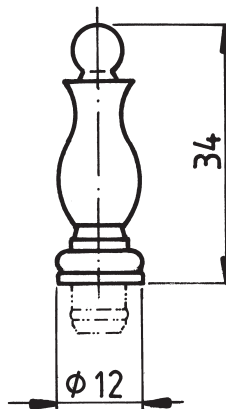

10 mm Rollendurchmesser, 120 mm Bandlänge, Zierknopf ZK 19

Best.-Nr. Oberfläche

| | | |
|---------|------------------|------------|
| 6012169 | messing-polier | DIN rechts |
| 6012179 | messing-polier | DIN links |
| 6012269 | messing-matt | DIN rechts |
| 6012279 | messing-matt | DIN links |
| 6012569 | altdeutsch-antik | DIN rechts |
| 6012579 | altdeutsch-antik | DIN links |
| 6012069 | roh | DIN rechts |
| 6012079 | roh | DIN links |

12 mm Rollen-Ø

Lappenbreite ab Rolle: Rahmenlappen 24 mm
 Türflappen 29 mm

ZK W

ZK D

80 mm Bandlänge, Linsenköpfe

| Best.-Nr. | Oberfläche | |
|-----------|-------------------|------------|
| 40816 | messing-polirt | DIN rechts |
| 40817 | messing-polirt | DIN links |
| 40826 | messing-matt | DIN rechts |
| 40827 | messing-matt | DIN links |
| 40836 | matt-vernickelt | DIN rechts |
| 40837 | matt-vernickelt | DIN links |
| 40846 | polirt-vernickelt | DIN rechts |
| 40847 | polirt-vernickelt | DIN links |
| 40856 | altdeutsch-antik | DIN rechts |
| 40857 | altdeutsch-antik | DIN links |
| 40866 | brüniert | DIN rechts |
| 40867 | brüniert | DIN links |