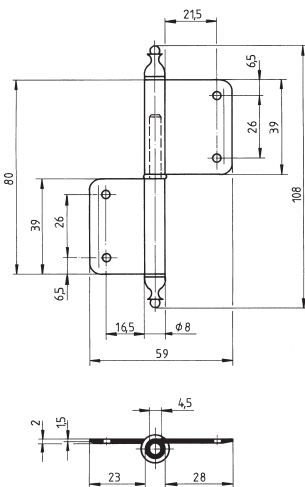

**Bandlänge 80 mm
Rollen-Ø 8 mm**

**Bandlänge 120 mm
Rollen-Ø 10 mm**

Fitschenband für überfälzte Türen Messing-Ausführung

Rollen-Ø 8 mm und 10 mm,
Lappen versetzt.

Aus Profilmaterial, gefräst und gebohrt,
mit Stahlstift, Zwischenring und
Zierknöpfen ZK 19.

8 mm Rollendurchmesser, 80 mm Bandlänge, zyl.

Best.-Nr. Oberfläche

| | | |
|--------|------------------|------------|
| 308016 | messing-polier | DIN rechts |
| 308017 | messing-polier | DIN links |
| 308026 | messing-matt | DIN rechts |
| 308027 | messing-matt | DIN links |
| 308056 | altdeutsch-antik | DIN rechts |
| 308057 | altdeutsch-antik | DIN links |
| 308006 | roh | DIN rechts |
| 308007 | roh | DIN links |

10 mm Rollendurchmesser, 100 mm Bandlänge, zyl.

Best.-Nr. Oberfläche

| | | |
|--------|------------------|------------|
| 601016 | messing-polier | DIN rechts |
| 601017 | messing-polier | DIN links |
| 601026 | messing-matt | DIN rechts |
| 601027 | messing-matt | DIN links |
| 601056 | altdeutsch-antik | DIN rechts |
| 601057 | altdeutsch-antik | DIN links |
| 601006 | roh | DIN rechts |
| 601007 | roh | DIN links |

10 mm Rollendurchmesser, 120 mm Bandlänge, zyl.

Best.-Nr. Oberfläche

| | | |
|--------|------------------|------------|
| 601216 | messing-polier | DIN rechts |
| 601217 | messing-polier | DIN links |
| 601226 | messing-matt | DIN rechts |
| 601227 | messing-matt | DIN links |
| 601256 | altdeutsch-antik | DIN rechts |
| 601257 | altdeutsch-antik | DIN links |
| 601206 | roh | DIN rechts |
| 601207 | roh | DIN links |