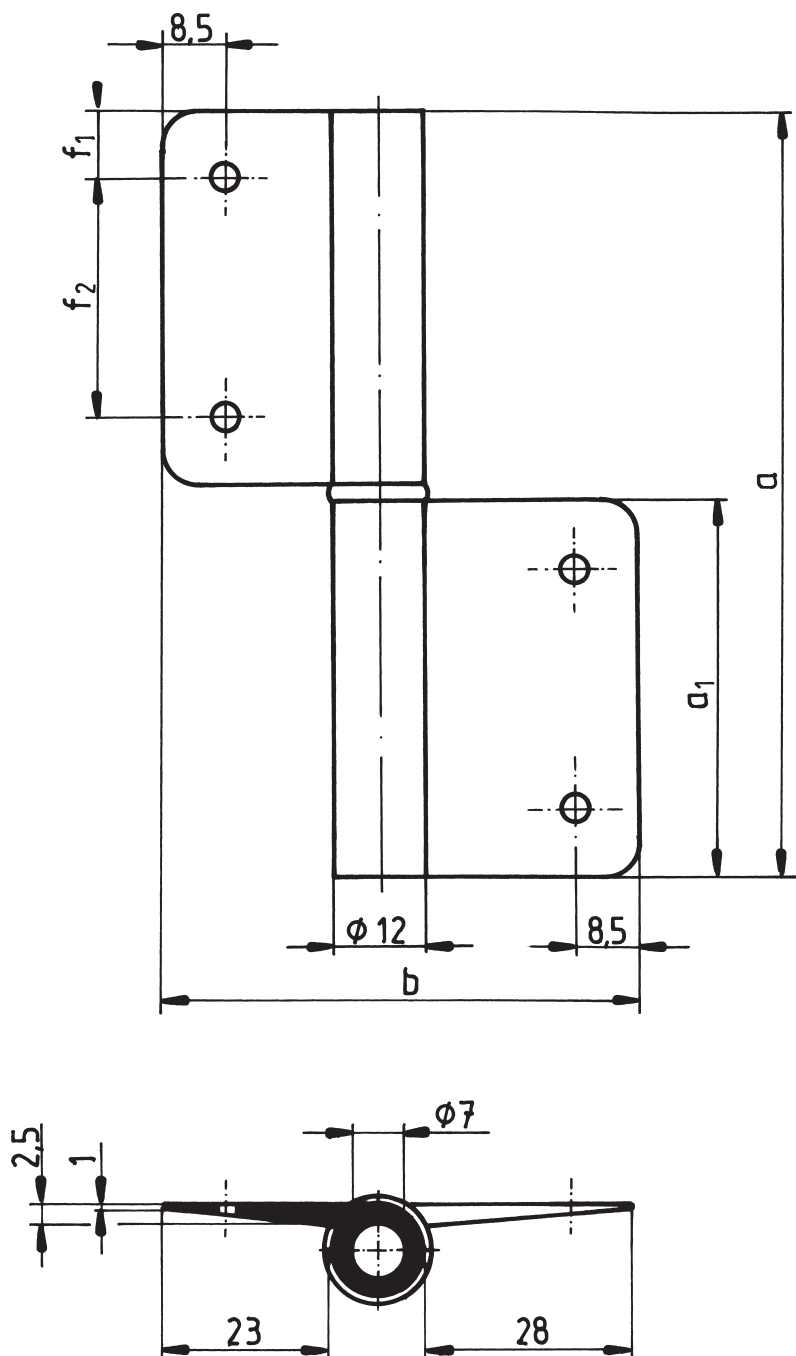

Fitschenbänder Messing-Ausführung

Aus Profilmaterial, gefräst und gebohrt,
mit Stahlstift, zylindrisch,
mit angefrästen Linsenköpfen oder
mit Zierknöpfen ZK D oder ZK W.

Mit versetzten Lappen, 12 mm Rollen-Ø

Lappenbreite ab Rolle: Rahmenlappen   23 mm
                                         Türflappen   28 mm

In den Oberflächen: messing-poliert, roh oder
                                         altdeutsch lieferbar.