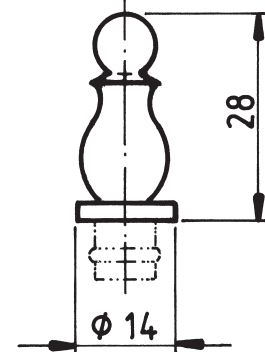

120 mm Bandlänge, Linsenköpfe

| Best.-Nr. | Oberfläche | |
|-----------|-------------------|------------|
| 501216 | messing-polirt | DIN rechts |
| 501217 | messing-polirt | DIN links |
| 501226 | messing-matt | DIN rechts |
| 501227 | messing-matt | DIN links |
| 501236 | matt-vernickelt | DIN rechts |
| 501237 | matt-vernickelt | DIN links |
| 501246 | polirt-vernickelt | DIN rechts |
| 501247 | polirt-vernickelt | DIN links |
| 501256 | altdeutsch-antik | DIN rechts |
| 501257 | altdeutsch-antik | DIN links |
| 501266 | brüniert | DIN rechts |
| 501267 | brüniert | DIN links |

**Auch in den Oberflächen: roh zum Anlaufen, zinnfarbig, vergoldet, aranja, poliert-verchromt.
Verpackungseinheit: 2 Stück**

Fitschenbänder Messing-Ausführung

Aus Profilmaterial, gefräst und gebohrt,
mit Stahlstift,
mit angefrästen Linsenköpfen oder
mit Zierknöpfen ZK 19.

Mit 2 versetzten Lappen, 14 mm Rollen-Ø

Lappenbreite ab Rolle: Rahmenlappen 38 mm
Türlappen 38 mm

In den Längen 100, 120, 140 und 160 mm.

140 mm Bandlänge, Linsenköpfe

| Best.-Nr. | Oberfläche | |
|-----------|--------------------|------------|
| 5014016 | messing-polier | DIN rechts |
| 5014017 | messing-polier | DIN links |
| 5014026 | messing-matt | DIN rechts |
| 5014027 | messing-matt | DIN links |
| 5014036 | matt-vernickelt | DIN rechts |
| 5014037 | matt-vernickelt | DIN links |
| 5014046 | poliert-vernickelt | DIN rechts |
| 5014047 | poliert-vernickelt | DIN links |
| 5014056 | altdeutsch-antik | DIN rechts |
| 5014057 | altdeutsch-antik | DIN links |
| 5014066 | brüniert | DIN rechts |
| 5014067 | brüniert | DIN links |
| 5014076 | zinnfarbig | DIN rechts |
| 5014077 | zinnfarbig | DIN links |
| 5014006 | roh | DIN rechts |
| 5014007 | roh | DIN links |