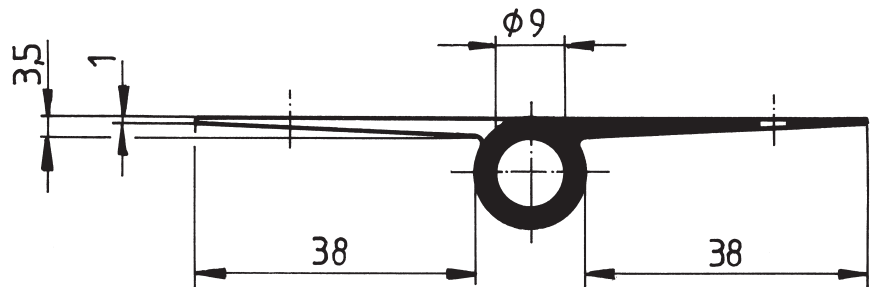

Mit versetzten Lappen, 12 mm Rollen-Ø

Lappenbreite ab Rolle: Rahmenlappen 23 mm
 Türflappen 28 mm

In den Oberflächen: messing-poliert, roh oder
 altdeutsch lieferbar.

**Messing-Zimmertürbänder Nr. 050
Fitschenbänder
Messing-Ausführung**

Aus Profilmaterial, gefräst und gebohrt,
mit Stahlstift,
mit angefrästen Linsenköpfen oder
mit Zierknöpfen ZK 19,
mit versetzten Lappen,
mit Messing-Zwischenring

14 mm Rollen-Ø

Lappenbreite ab Rolle: Rahmenlappen 38 mm
 Türflappen 38 mm

100 mm Bandlänge, Linsenköpfe

| Best.-Nr. | Oberfläche | |
|-----------|-------------------|------------|
| 501016 | messing-polirt | DIN rechts |
| 501017 | messing-polirt | DIN links |
| 501026 | messing-matt | DIN rechts |
| 501027 | messing-matt | DIN links |
| 501036 | matt-vernickelt | DIN rechts |
| 501037 | matt-vernickelt | DIN links |
| 501046 | polirt-vernickelt | DIN rechts |
| 501047 | polirt-vernickelt | DIN links |
| 501056 | altdeutsch-antik | DIN rechts |
| 501057 | altdeutsch-antik | DIN links |
| 501066 | brüniert | DIN rechts |
| 501067 | brüniert | DIN links |